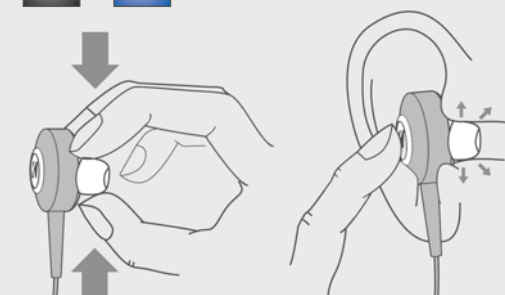

KICKER®

BRUNNEN

BRUNNEN

- silber
- pink
- schwarz
- grün

EAR BUD In-Ear-Kopfhörer

Max. Eingang	5 mW
Gewicht	15 g
Kabellänge	131 cm
Lautsprechergröße	10 mm
Max. Ausgang	110 dB
SPL 1 mW	103 dB
Frequenzgang	27 - 19000 Hz
Nominelle Impedanz	16 Ohm

BRUNNEN

- silber
- rot
- schwarz
- blau

EAR BUD In-Ear-Kopfhörer

Max. Eingang	5 mW
Gewicht	20 g
Kabellänge	131 cm
Lautsprechergröße	14 mm
Max. Ausgang	118 dB
SPL 1 mW	112 dB
Frequenzgang	18 - 21000 Hz
Nominelle Impedanz	32 Ohm

BRUNNEN

- schwarz

Behind-the-Neck-Kopfhörer

Max. Eingang	20 mW
Gewicht	20 g
Kabellänge	131 cm
Lautsprechergröße	30 mm
Max. Ausgang	129 dB
SPL 1 mW	121 dB
Frequenzgang	24 - 20000 Hz
Nominelle Impedanz	32 Ohm