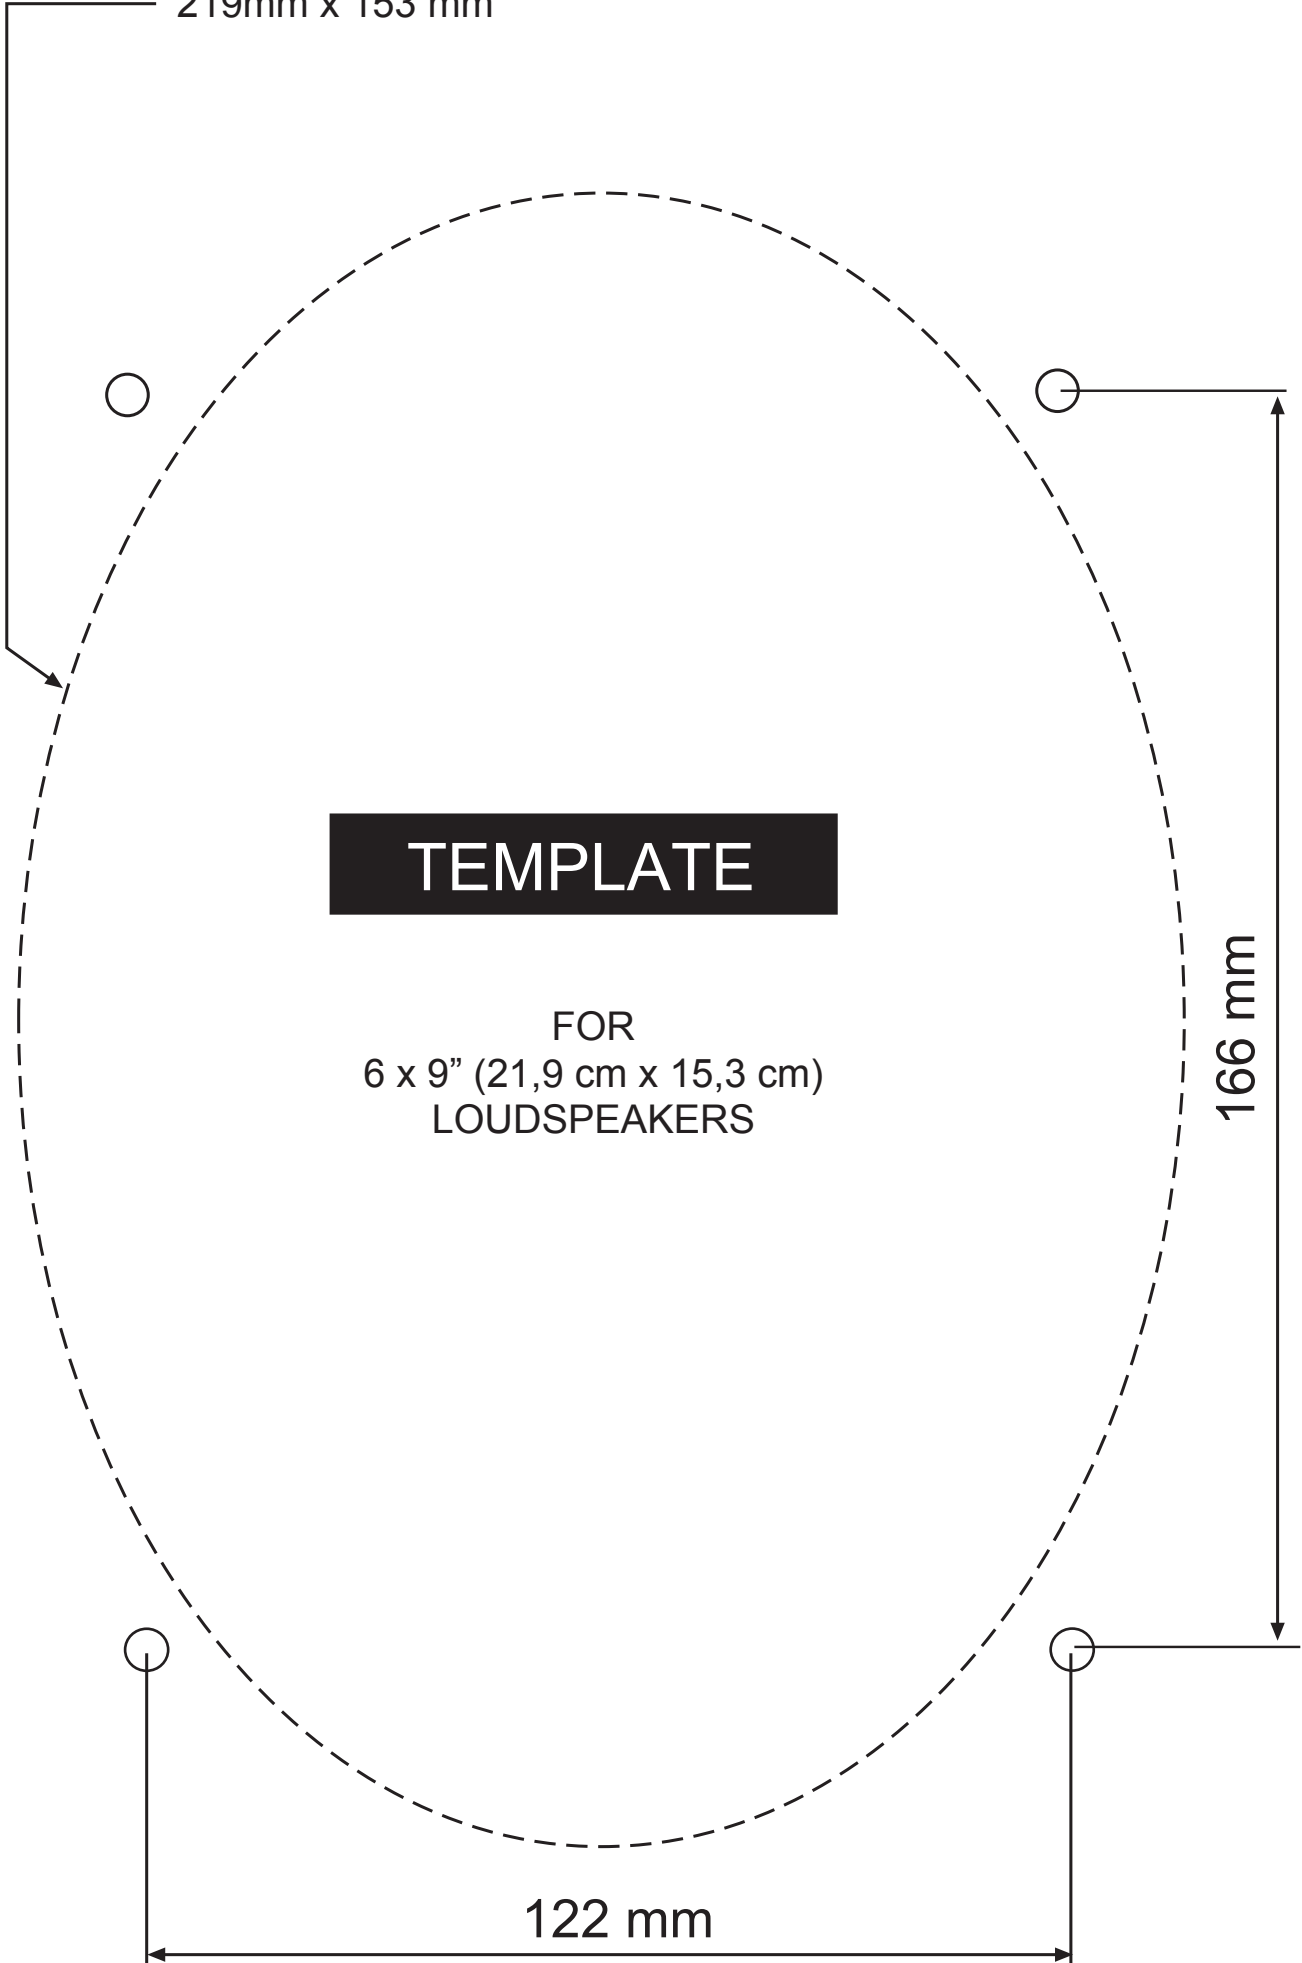

219mm x 153 mm

TEMPLATE

FOR
6 x 9" (21,9 cm x 15,3 cm)
LOUDSPEAKERS

166 mm

122 mm